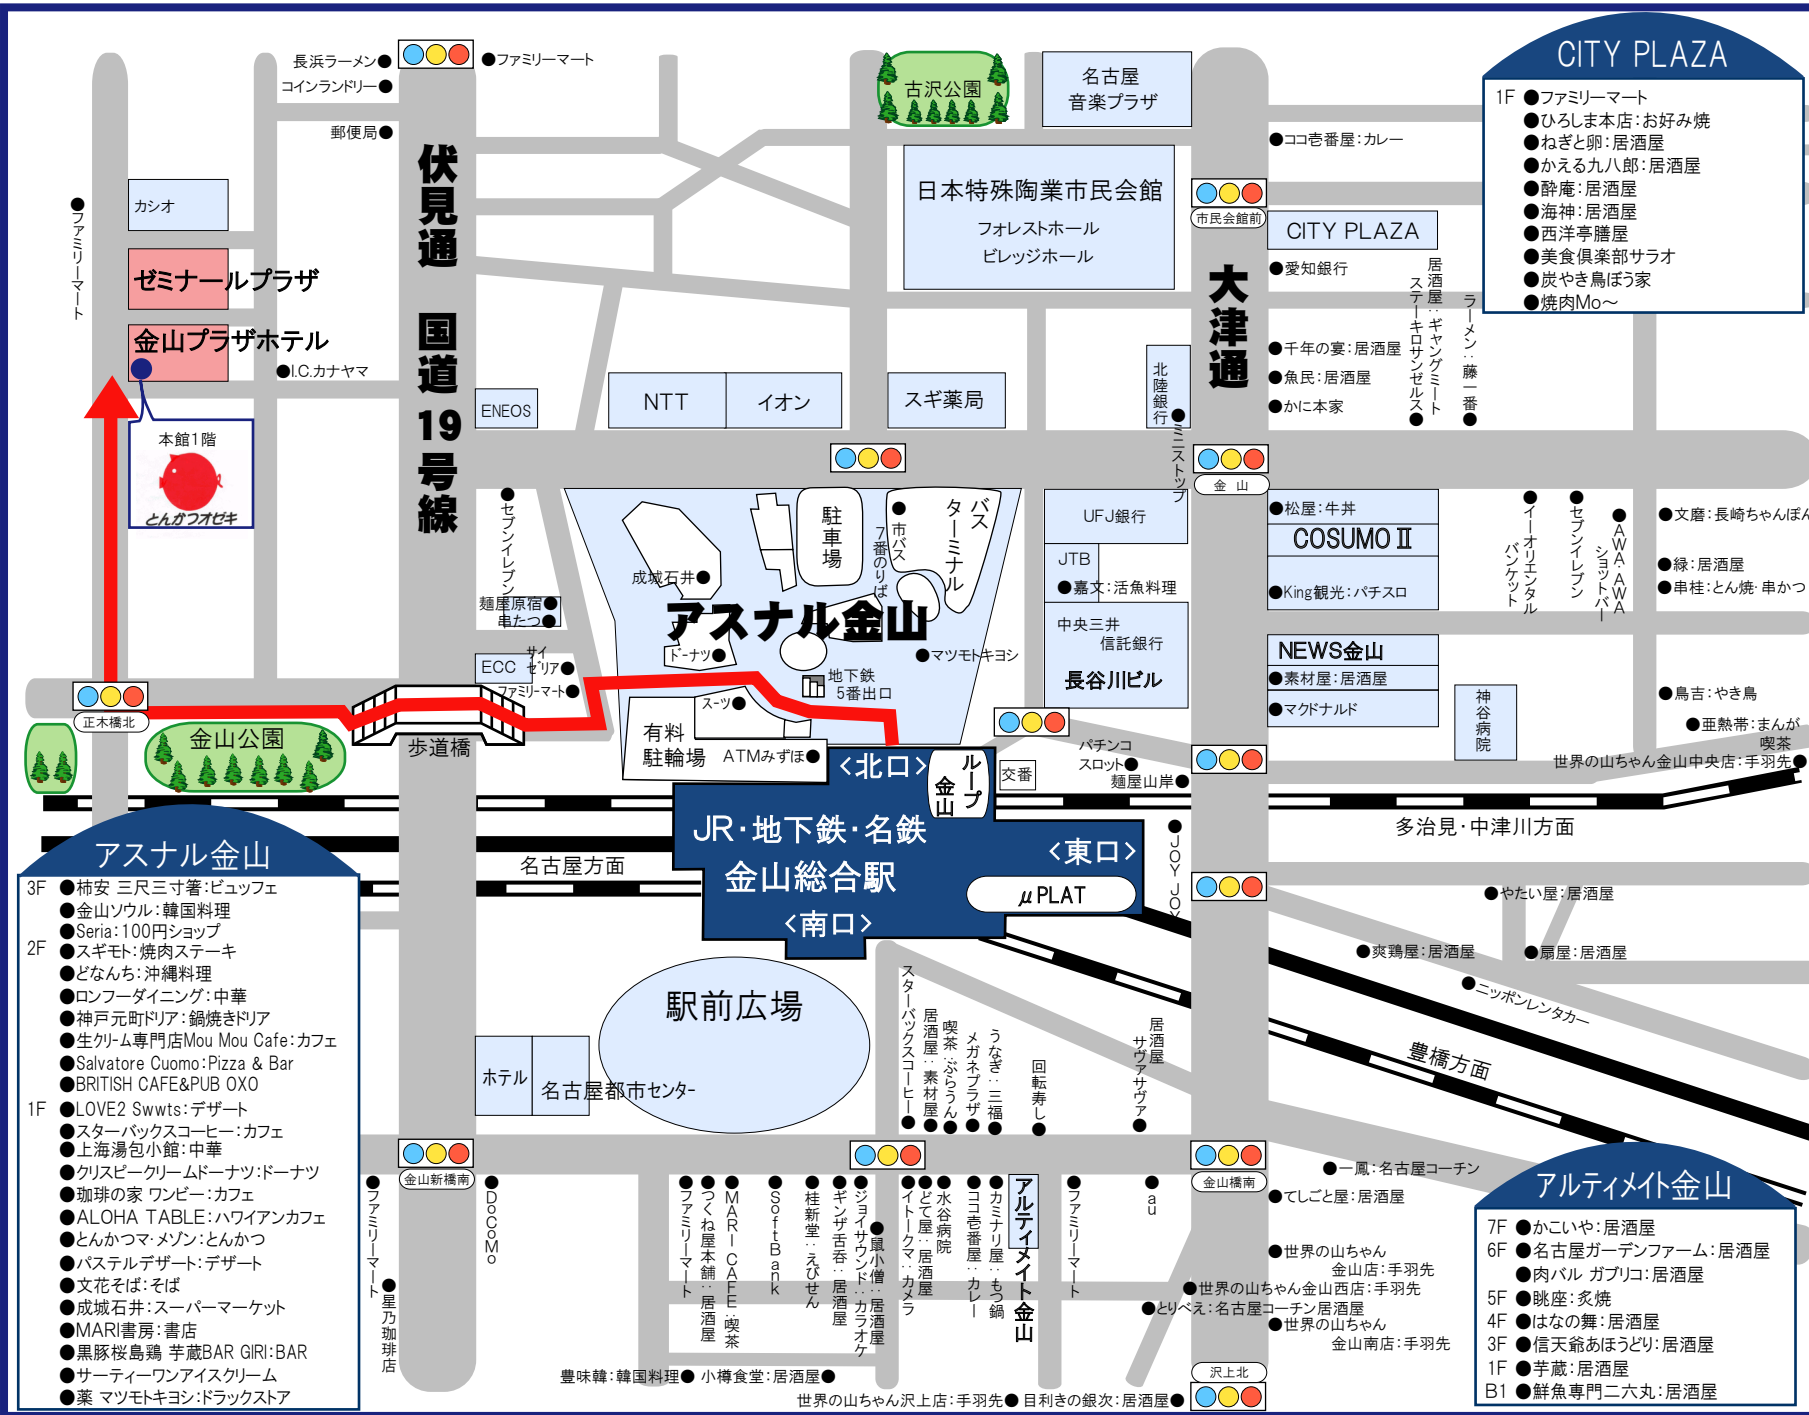

金山駅周辺飲食店マップ

COSUMO II

- 6F ●定楽屋:居酒屋
- 5F ●鶏の九兵衛:居酒屋
- 4F ●和民:居酒屋
- 3F ●弦虎郎:居酒屋
- 1F ●月-tsuki:居酒屋
- B1 ●ご馳走屋:居酒屋

NEWS金山

- 6F ●じどり個室居酒屋蔵ノ内:居酒屋
- 5F ●つばさや:居酒屋
- 4F ●花の宴:居酒屋
- ●Buono:居酒屋
- 3F ●ダベリ酒場:居酒屋
- 2F ●日南市じとつこ組合:居酒屋
- 1F ●はせ川:ラーメン
- B1 ●Speak-easy:居酒屋

長谷川ビル

- 1F ●デニーズ:ファミリーレストラン
- B1 ●立喰 菊寿司:寿司
- ●Bar 金山ほしあかり:Bar
- B2 ●麺や大一番:ラーメン
- ●名古屋コーチン式鳥:串焼き

μ PLAT

- 2F ●トール・コーヒー:喫茶
- ●3コインズウプス:雑貨
- ●ザ・リブレット:本・文具
- ●ディアボロ・パル・ナ・デュエ:ピッツァ
- ●梅蘭:中華料理
- ●韓美膳:韓国料理
- ●麵場 ラの舌:ラーメン
- ●嘉文:活魚料理
- ●牛たん べろ助:牛たん
- ●スワン食堂:レストラン
- ●ソバキチ:蕎麦:居酒屋
- ●ロッセリア:ファーストフード
- 1F ●プチャフィネ:リフレクソロジー
- ●ザ・リブレットステーション:新聞・雑誌
- ●ファミリーマート:コンビニ・おみやげ
- ●アトリエはるか:ヘア&ネイル
- ●UFJ銀行:ATM
- ●ミスターミニット:靴修理
- ●アマノ:コスメティック
- ●Gift Spot:お土産専門店
- ●名鉄観光サービス

ループ金山

- 2F ●郵便局
- ●嘉文:居酒屋
- ●さぬき安べい:自家打ち製麺
- ●ミスタードーナツ:ドーナツ
- ●観光案内所
- ●eco Inoue Engei:盆栽
- ●cafe de metro:喫茶
- ●郵便貯金:ATM
- ●みずほ銀行:ATM
- ●愛知銀行:ATM
- B2 ●ヴィドフランス:パン
- ●カルディコーヒーファーム:喫茶
- ●サークルK:コンビニ
- ●ハレットプラザ:DPE

CITY PLAZA

- 1F ●ファミリーマート
- ●ひろしま本店:お好み焼
- ●ねぎと卵:居酒屋
- ●かえる九八郎:居酒屋
- ●酔庵:居酒屋
- ●海神:居酒屋
- ●西洋亭膳屋
- ●美食倶楽部サラオ
- ●炭やき鳥ぼう家
- ●焼肉Mo~

COSUMO II

- ●松屋:牛丼
- ●King観光:パチスロ

NEWS金山

- ●素材屋:居酒屋
- ●マクドナルド

アルティメイト金山

- 7F ●かこいや:居酒屋
- 6F ●名古屋ガーデンファーム:居酒屋
- ●肉バル ガプリコ:居酒屋
- 5F ●眺座:炙焼
- 4F ●はなの舞:居酒屋
- 3F ●信天翁あほうどり:居酒屋
- 1F ●芋蔵:居酒屋
- B1 ●鮮魚専門二六丸:居酒屋

アスナル金山

- 3F ●柿安 三尺三寸箸:ピュッフェ
- ●金山ソウル:韓国料理
- ●Seria:100円ショップ
- 2F ●スギモト:焼肉ステーキ
- ●どなんち:沖縄料理
- ●ロンフーダイニング:中華
- ●神戸元町ドリア:鍋焼きドリア
- ●生クリーム専門店Mou Mou Cafe:カフェ
- ●Salvatore Cuomo:Pizza & Bar
- ●BRITISH CAFE&PUB OXO
- 1F ●LOVE2 Swwts:デザート
- ●スターバックスコーヒー:カフェ
- ●上海湯包小館:中華
- ●クリスピークリームドーナツ:ドーナツ
- ●珈琲の家 ワンビー:カフェ
- ●ALOHA TABLE:ハワイアンカフェ
- ●とんかつマ・メソ:とんかつ
- ●バスホテルデザート:デザート
- ●文花そば:そば
- ●成城石井:スーパーマーケット
- ●MARI書房:書店
- ●黒豚桜島鶏 芋蔵BAR GIRI:BAR
- ●サーティーワンアイスクリーム
- ●菓 マツモトキヨシ:ドラッグストア