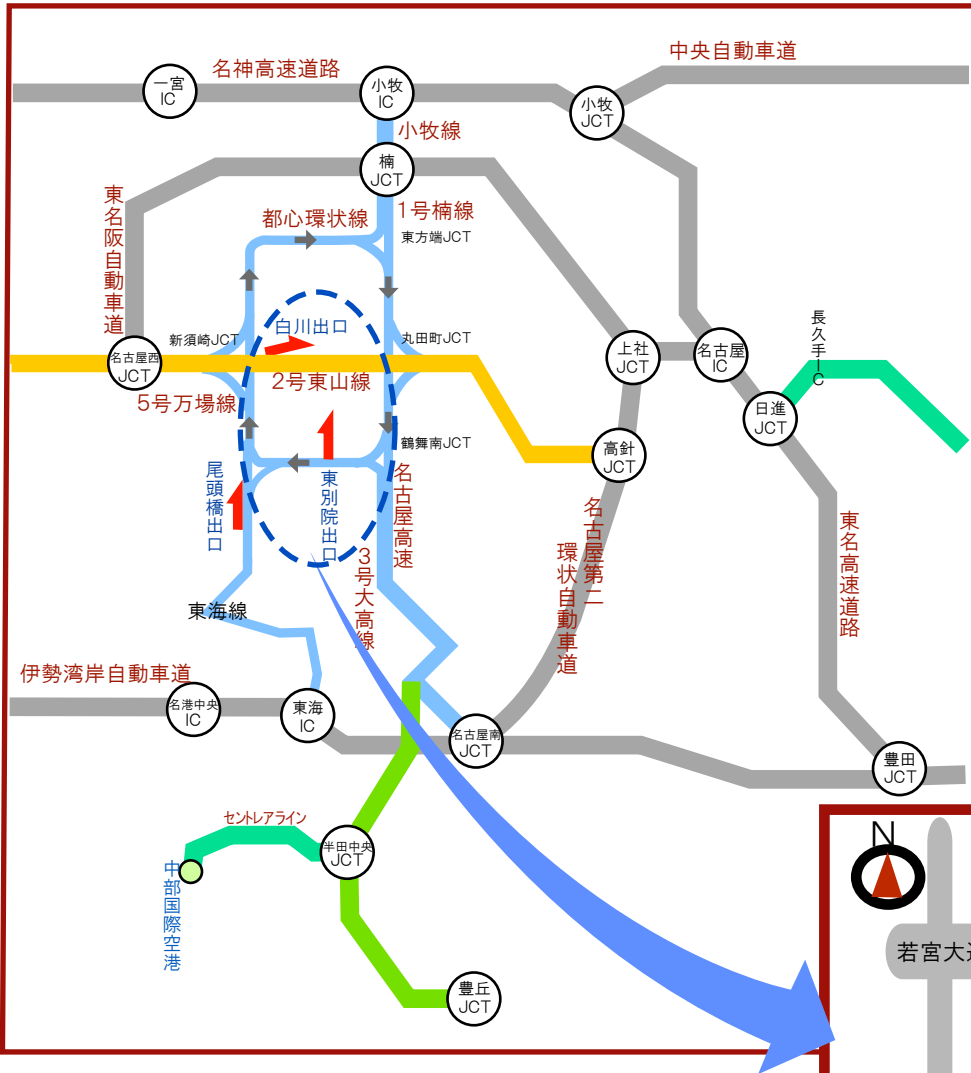

金山プラザホテル 道路案内地図

東名自動車道をご利用の方

名古屋IC－上社JCT－高針JCT
 ー都心環状線東別院出口

名神高速自動車道ご利用の方

小牧IC－楠JCT－都心環状線東別院出口

東名阪自動車道ご利用の方

名古屋西JCT－2号東山線白川出口

伊勢湾岸自動車道ご利用の方

東海JCT－4号東海線尾頭橋出口

※東別院および白川出口からも
 西大須を經由して九丁堀までお
 越し下さい。

九丁堀を右折、一つ目の信号を
 左折、約200m先左側。

※尾頭橋出口より右折
 伊勢山中学校北交差点を右折
 約200mです。

(近隣の有料駐車場へお停め下さい。)

金山プラザホテル ・ ゼミナールプラザ

TEL 052-331-6411 ・ FAX 052-339-0338