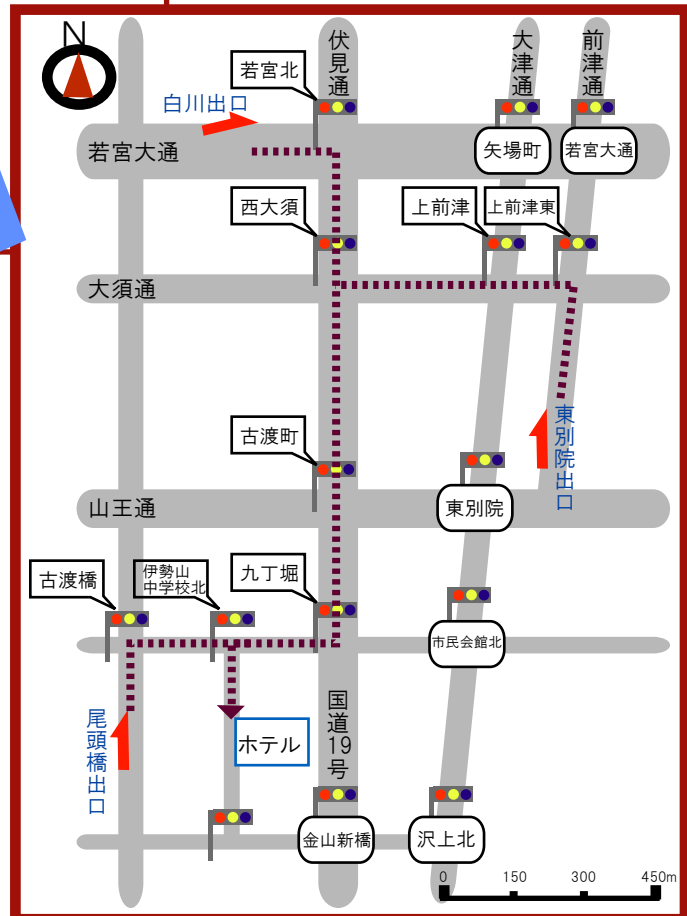

金山プラザホテル 道路案内地図

東名自動車道をご利用の方

名古屋IC－上社JCT－高針JCT
 ー都心環状線東別院出口

名神高速自動車道ご利用の方

小牧IC－楠JCT－都心環状線東別院出口

東名阪自動車道ご利用の方

名古屋西JCT－2号東山線白川出口

伊勢湾岸自動車道ご利用の方

東海JCT－4号東海線尾頭橋出口

※東別院および白川出口からも
 西大須を經由して九丁堀までお
 越し下さい。

九丁堀を右折、一つ目の信号を
 左折、約200m先左側。

※尾頭橋出口より右折
 伊勢山中学校北交差点を右折
 約200mです。

(近隣の有料駐車場へお停め下さい。)

金山プラザホテル ・ ゼミナールプラザ

TEL 052-331-6411 ・ FAX 052-339-0338