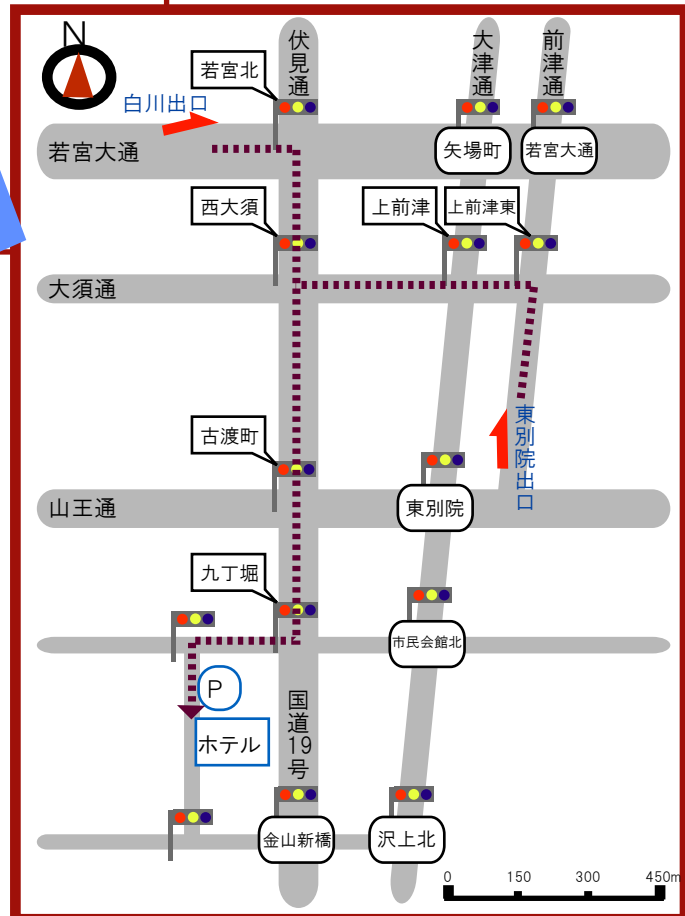

金山プラザホテル 道路案内地図

東名自動車道をご利用の方

名古屋IC－上社JCT－高針JCT
 ー都心環状線東別院出口

名神高速自動車道ご利用の方

小牧IC－楠JCT－都心環状線東別院出口

東名阪自動車道ご利用の方

名古屋西JCT－2号東山線白川出口

※東別院、白川の、
 どちらの出口からも
 西大須を經由して
 九丁堀までお越し下さい。
 九丁堀を右折、
 一つ目の信号を左折しますと、
 約200m先の進行方向左側が
 ホテルです。
 (駐車場はホテルの手前
 約30m左側です。)