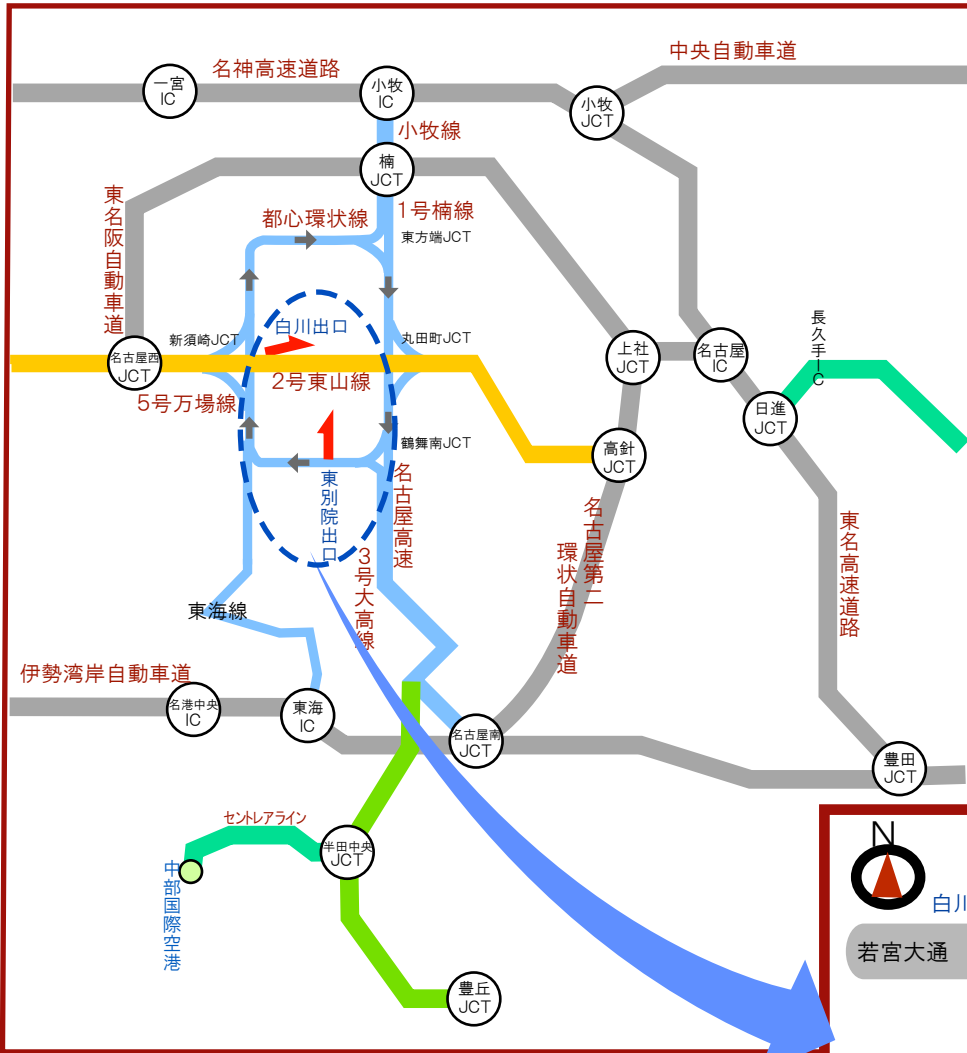

金山プラザホテル 道路案内地図

東名自動車道をご利用の方

名古屋IC－上社JCT－高針JCT
 ー都心環状線東別院出口

名神高速自動車道ご利用の方

小牧IC－楠JCT－都心環状線東別院出口

東名阪自動車道ご利用の方

名古屋西JCT－2号東山線白川出口

※東別院、白川の、
 どちらの出口からも
 西大須を經由して
 九丁堀までお越し下さい。
 九丁堀を右折、
 一つ目の信号を左折しますと、
 約200m先の進行方向左側が
 ホテルです。
 (駐車場はホテルの手前
 約30m左側です。)